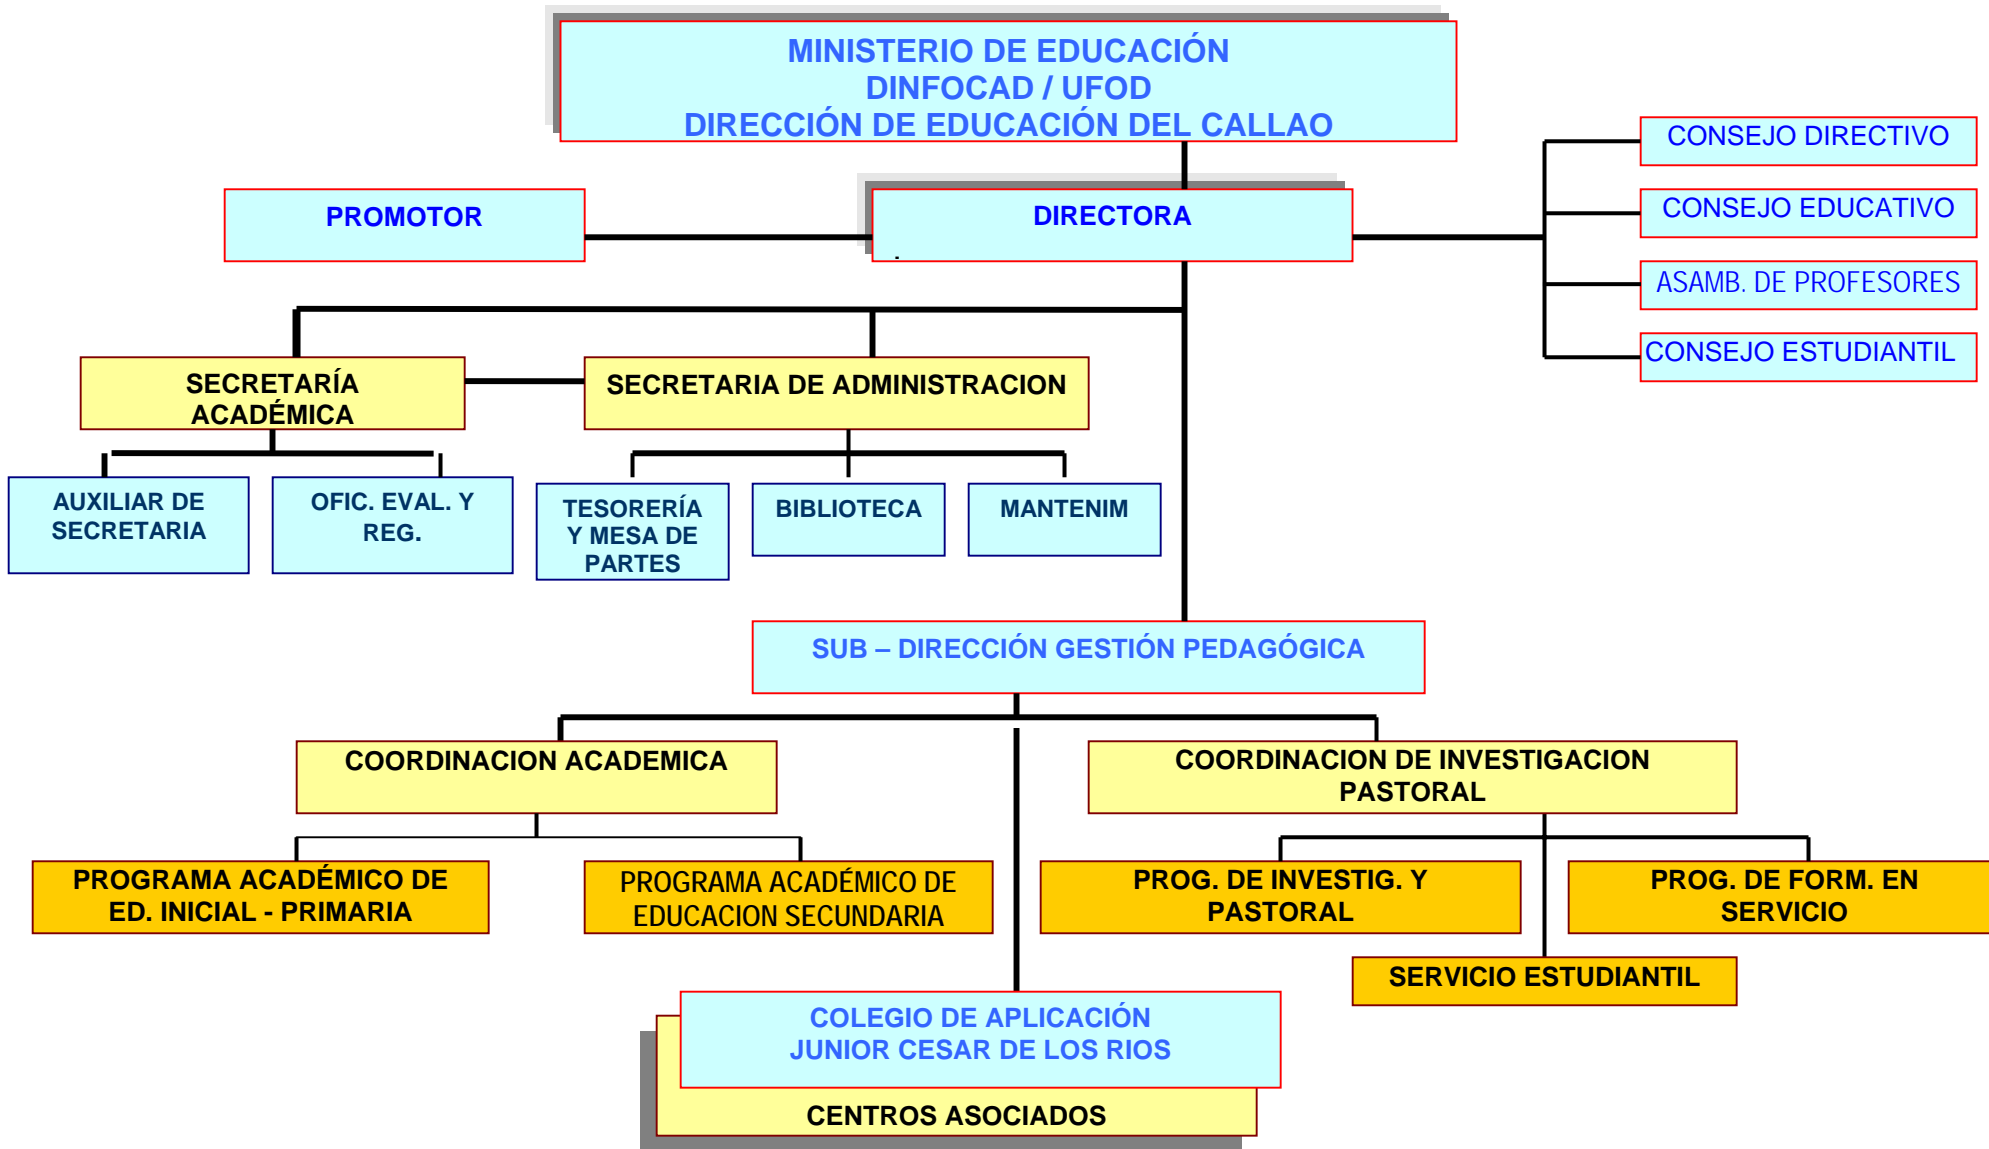

**ENTIDAD PROMOTORA: OBISPADO DEL CALLAO
INSTITUTO SUPERIOR PEDAGOGICO PRIVADO "PAULO VI"**

ORGANIGRAMA ESTRUCTURAL

D.S. N° 27-89-ED D.S. N° 109-94-ED

**ENTIDAD PROMOTORA: OBISPADO DEL CALLAO
INSTITUTO SUPERIOR PEDAGOGICO PRIVADO "PAULO VI"**

ORGANIGRAMA NOMINAL

D.S. N° 27-89-ED D.S. N° 109-94-ED

**ENTIDAD PROMOTORA: OBISPADO DEL CALLAO
INSTITUTO SUPERIOR PEDAGOGICO PRIVADO "PAULO VI"**

ORGANIGRAMA FUNCIONAL

D.S. N° 27-89-ED D.S. N° 109-94-ED