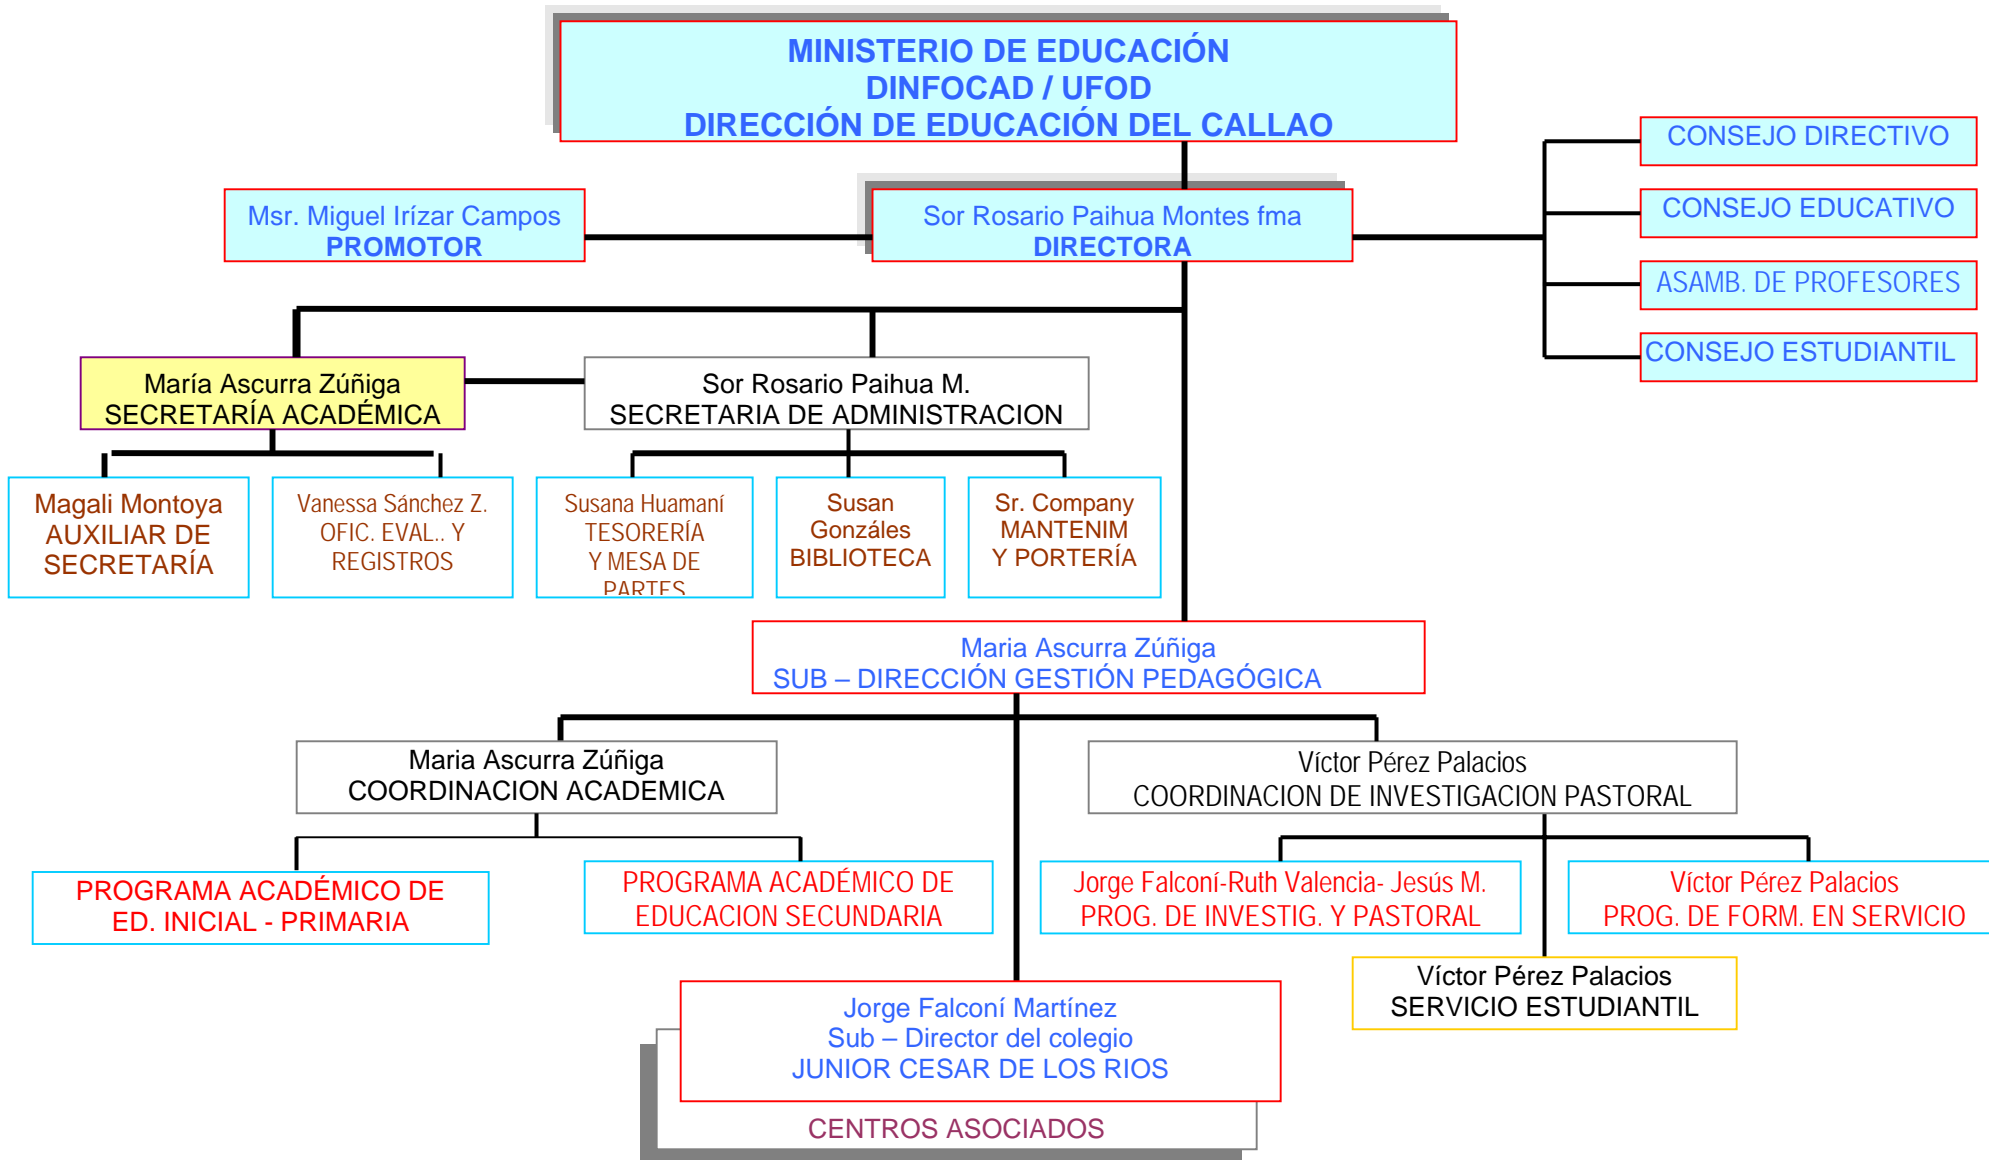

**ENTIDAD PROMOTORA: OBISPADO DEL CALLAO
INSTITUTO SUPERIOR PEDAGOGICO PRIVADO "PAULO VI"**

ORGANIGRAMA ESTRUCTURAL

D.S. N° 27-89-ED D.S. N° 109-94-ED

**ENTIDAD PROMOTORA: OBISPADO DEL CALLAO
INSTITUTO SUPERIOR PEDAGOGICO PRIVADO "PAULO VI"**

ORGANIGRAMA NOMINAL

D.S. N° 27-89-ED D.S. N° 109-94-ED

**ENTIDAD PROMOTORA: OBISPADO DEL CALLAO
INSTITUTO SUPERIOR PEDAGOGICO PRIVADO "PAULO VI"**

ORGANIGRAMA FUNCIONAL

D.S. N° 27-89-ED D.S. N° 109-94-ED